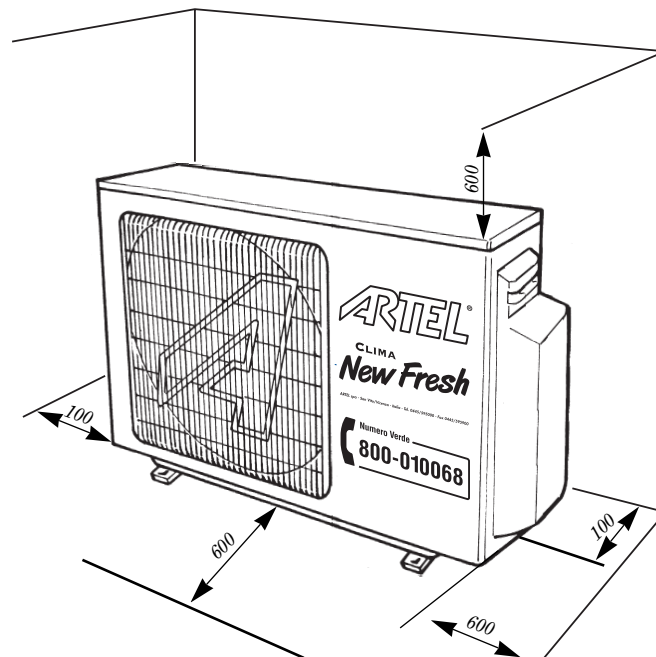

UNITÀ ESTERNE Dimensioni (mm):
OUTDOOR UNIT Dimensions (mm):

RGFO 7C - RGFO 9C - RGFO 13C
RGFO 7R - RGFO 9R - RGFO 13R
RGFO 7CN - RGFO 9CN - RGFO 13CN
RGFO 7RN - RGFO 9RN - RGFO 13RN

Spazi di rispetto (mm):
Recommended distance (mm):

N.B.

Le unità esterne vanno montate sempre con staffa a parete o su supporti a pavimento h = 100 mm
The outdoor units should always be installed using wall brackets or floor supports h = 100 mm