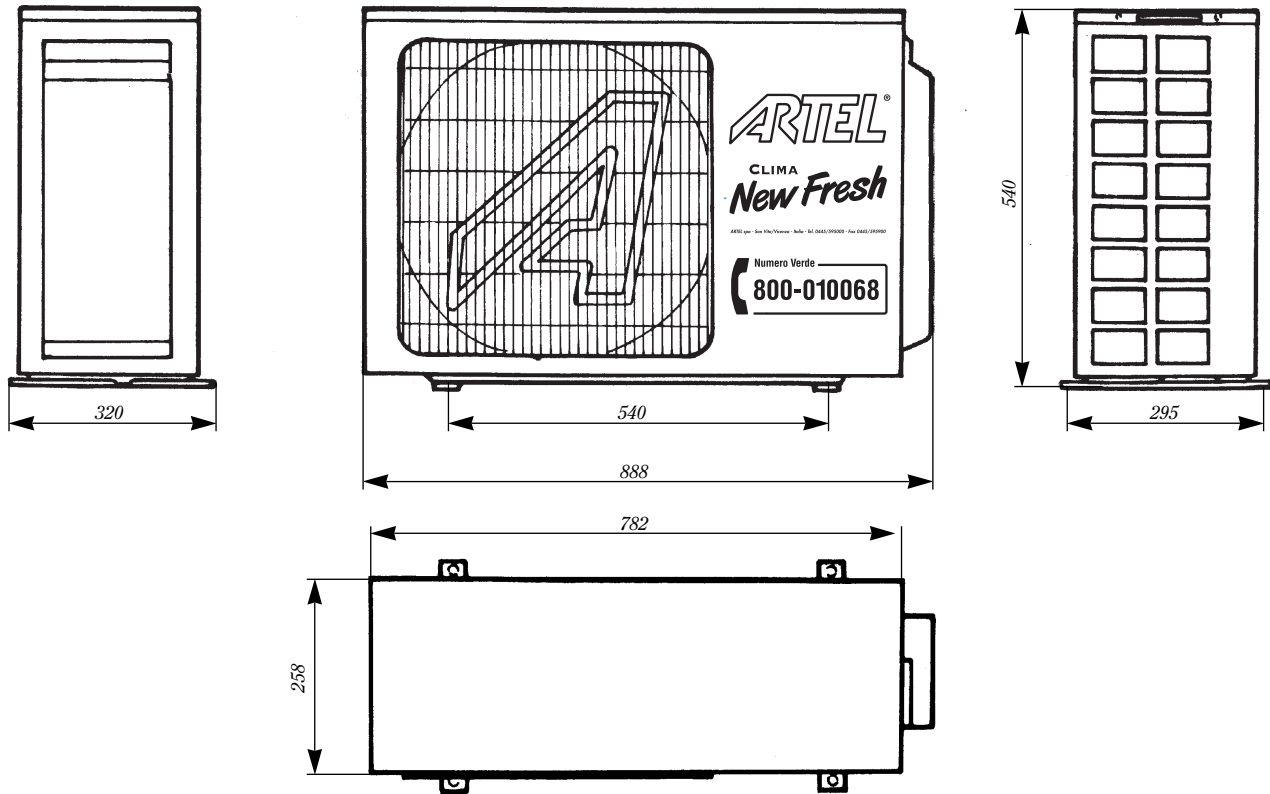

UNITÀ ESTERNE Dimensioni (mm):
OUTDOOR UNIT Dimensions (mm):

RGFO 7C - RGFO 9C - RGFO 13C
RGFO 7R - RGFO 9R - RGFO 13R
RGFO 7CN - RGFO 9CN - RGFO 13CN
RGFO 7RN - RGFO 9RN - RGFO 13RN

Spazi di rispetto (mm):
Recommended distance (mm):

N.B.

Le unità esterne vanno montate sempre con staffa a parete o su supporti a pavimento h = 100 mm
The outdoor units should always be installed using wall brackets or floor supports h = 100 mm