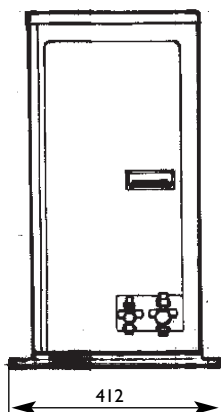

UNITÀ ESTERNE Dimensioni (mm):
OUTDOOR UNIT Dimensions (mm):

RDO 16RN

Spazi di rispetto (mm):
Recommended distance (mm):

N.B.

Le unità esterne vanno montate sempre con staffa a parete o su supporti a pavimento h = 100 mm
 The outdoor units should always be installed using wall brackets or floor supports h = 100 mm