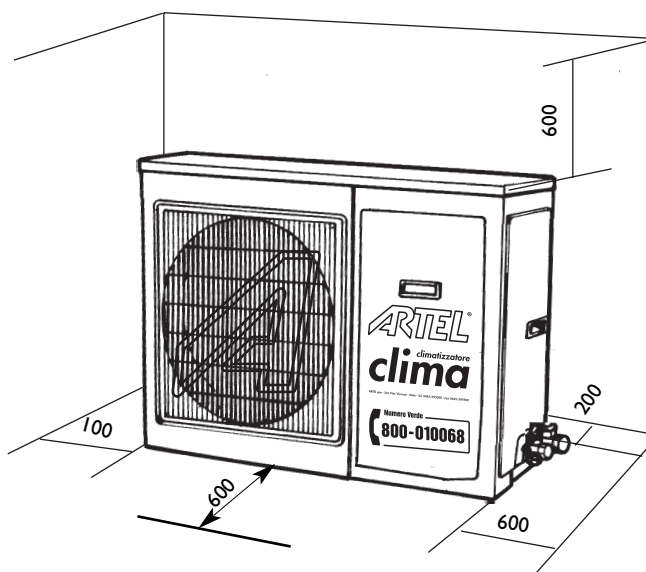

UNITÀ ESTERNE Dimensioni (mm):
OUTDOOR UNIT Dimensions (mm):

RDO 16RN

Spazi di rispetto (mm):
Recommended distance (mm):

N.B.

Le unità esterne vanno montate sempre con staffa a parete o su supporti a pavimento h = 100 mm
 The outdoor units should always be installed using wall brackets or floor supports h = 100 mm