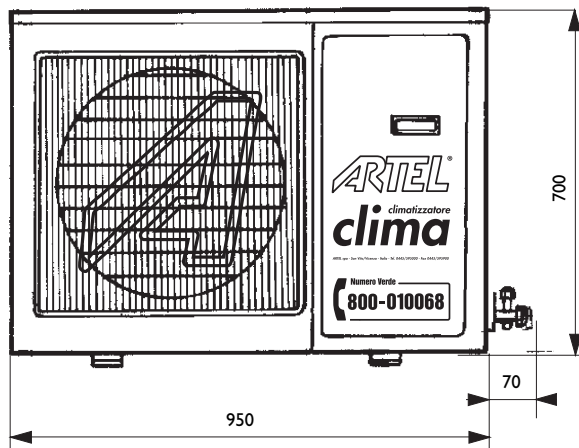

UNITÀ ESTERNE Dimensioni (mm):
OUTDOOR UNIT Dimensions (mm):

RDO 16RN

Spazi di rispetto (mm):
Recommended distance (mm):

N.B.

Le unità esterne vanno montate sempre con staffa a parete o su supporti a pavimento h = 100 mm
 The outdoor units should always be installed using wall brackets or floor supports h = 100 mm