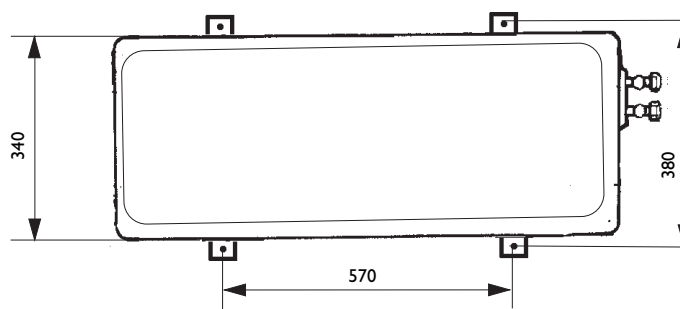

UNITÀ ESTERNE Dimensioni (mm):
OUTDOOR UNIT Dimensions (mm):

RDO 16RN

Spazi di rispetto (mm):
Recommended distance (mm):

N.B.

Le unità esterne vanno montate sempre con staffa a parete o su supporti a pavimento h = 100 mm
 The outdoor units should always be installed using wall brackets or floor supports h = 100 mm