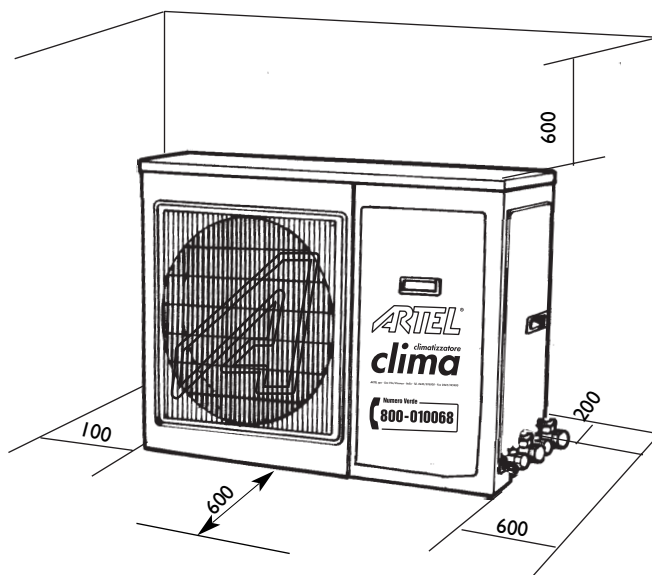

UNITÀ ESTERNE Dimensioni (mm):
OUTDOOR UNIT Dimensions (mm):

RDMO 7RN - RDMO 9RN - RDMO 13RN

Spazi di rispetto (mm):
Recommended distance (mm):

N.B.

Le unità esterne vanno montate sempre con staffa a parete o su supporti a pavimento h = 100 mm
 The outdoor units should always be installed using wall brackets or floor supports h = 100 mm