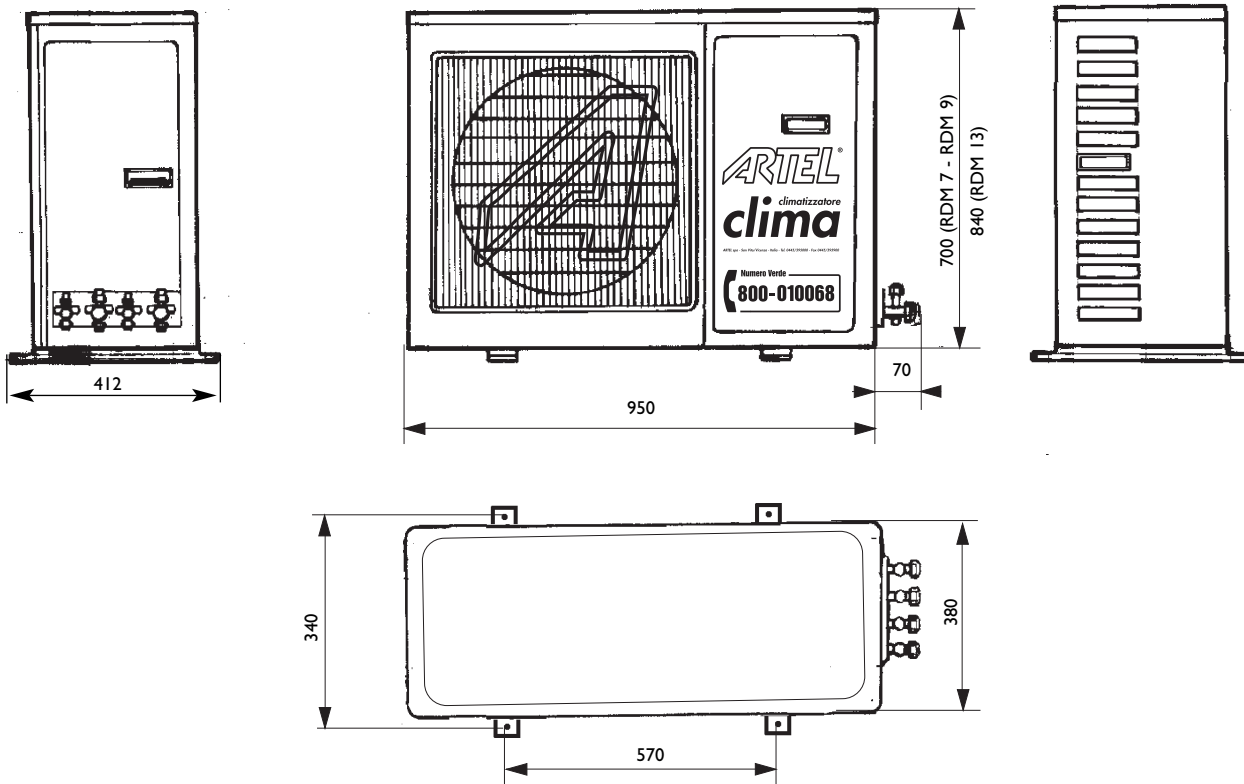

UNITÀ ESTERNE Dimensioni (mm):
OUTDOOR UNIT Dimensions (mm):

RDMO 7RN - RDMO 9RN - RDMO 13RN

Spazi di rispetto (mm):
Recommended distance (mm):

N.B.

Le unità esterne vanno montate sempre con staffa a parete o su supporti a pavimento h = 100 mm
 The outdoor units should always be installed using wall brackets or floor supports h = 100 mm