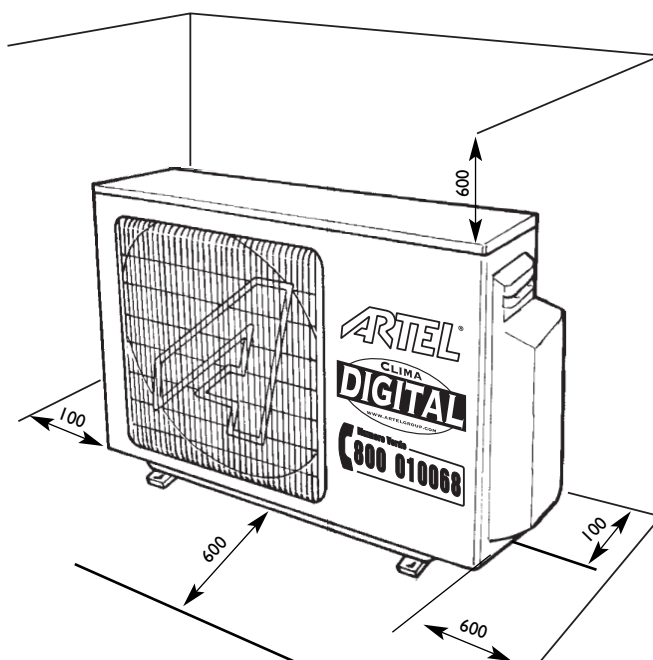

UNITÀ ESTERNE Dimensioni (mm):
OUTDOOR UNIT Dimensions (mm):

RDFO 7RN - RDFO 9RN - RDFO 13RN

Spazi di rispetto (mm):
Recommended distance (mm):

N.B.

Le unità esterne vanno montate sempre con staffa a parete o su supporti a pavimento h = 100 mm
The outdoor units should always be installed using wall brackets or floor supports h = 100 mm