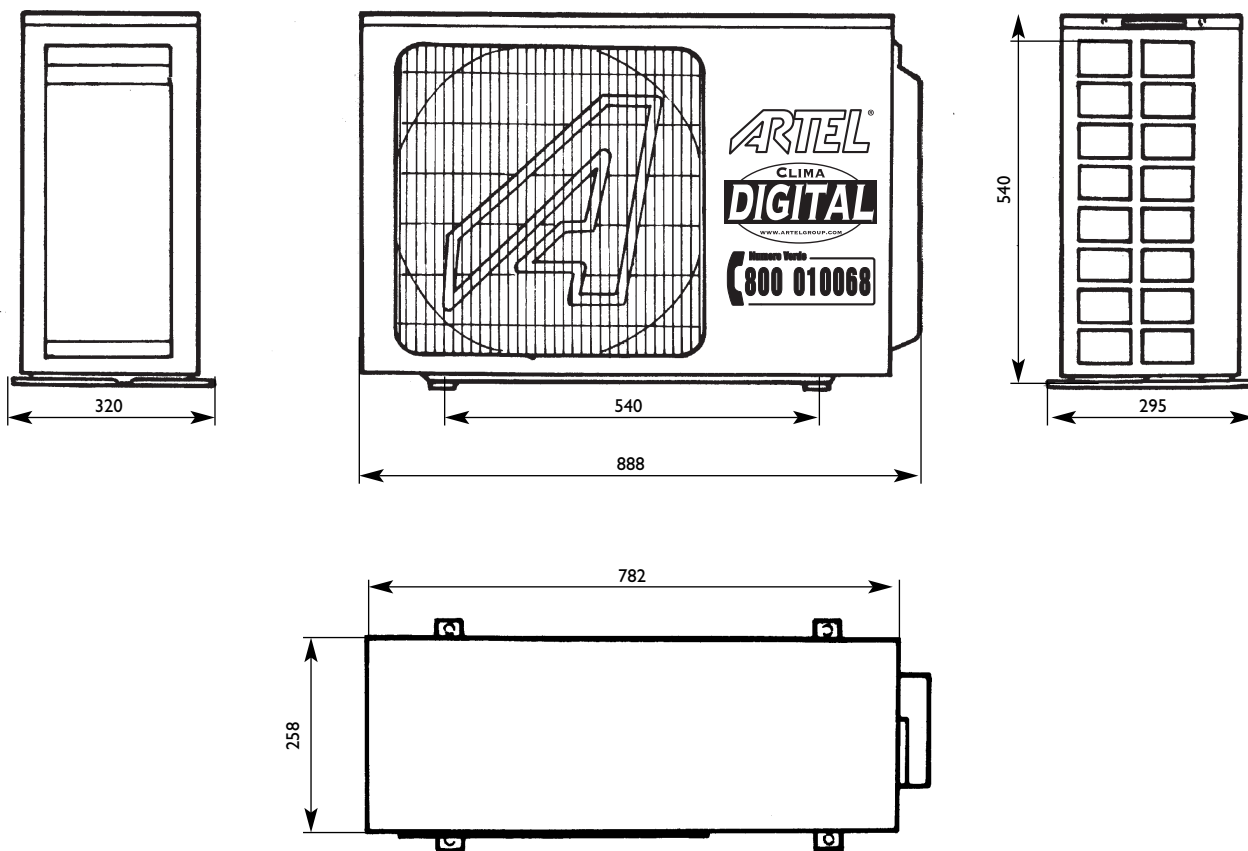

UNITÀ ESTERNE Dimensioni (mm):
OUTDOOR UNIT Dimensions (mm):

RDFO 7RN - RDFO 9RN - RDFO 13RN

Spazi di rispetto (mm):
Recommended distance (mm):

N.B.

Le unità esterne vanno montate sempre con staffa a parete o su supporti a pavimento h = 100 mm
The outdoor units should always be installed using wall brackets or floor supports h = 100 mm